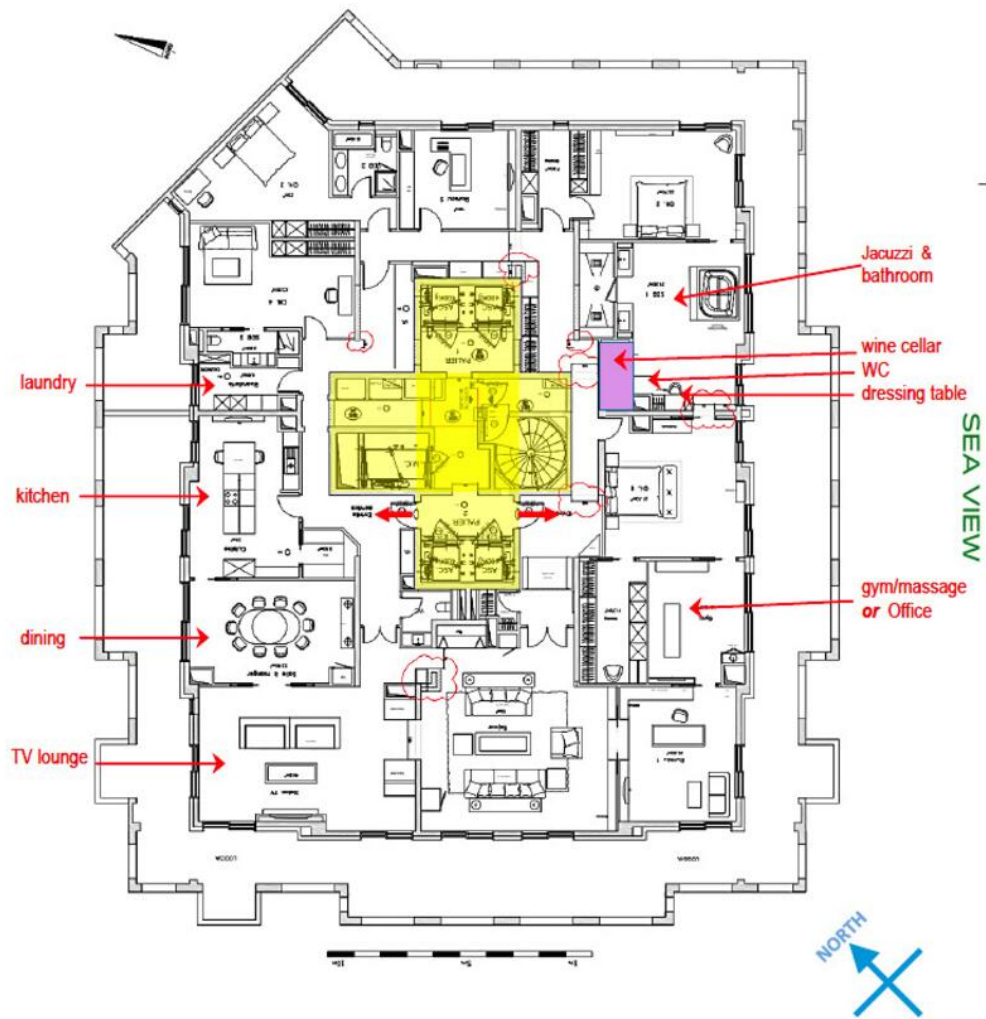

## Caractéristiques du bien

---

Тип объекта :	Квартира	Кол-во комнат :	9
Здание :	Palazzo Leonardo	Район :	Fontvieille
Жилая площадь :	500 m <sup>2</sup>	Площадь террасы :	250 m <sup>2</sup>
Общая площадь :	750 m <sup>2</sup>	Спальни :	4
Salles de bains :	3	Парковочные места :	+5
Подвалы :	2	Состояние :	Très bon état
Свободна с :	Незамедлительно	Код. :	L1642

L1642  
2 / 5

L1642  
3 / 5

L1642  
4 / 5

**MONACO VIEW**

**CAP D'AIL MARINA VIEW**

L1642  
 5 / 5